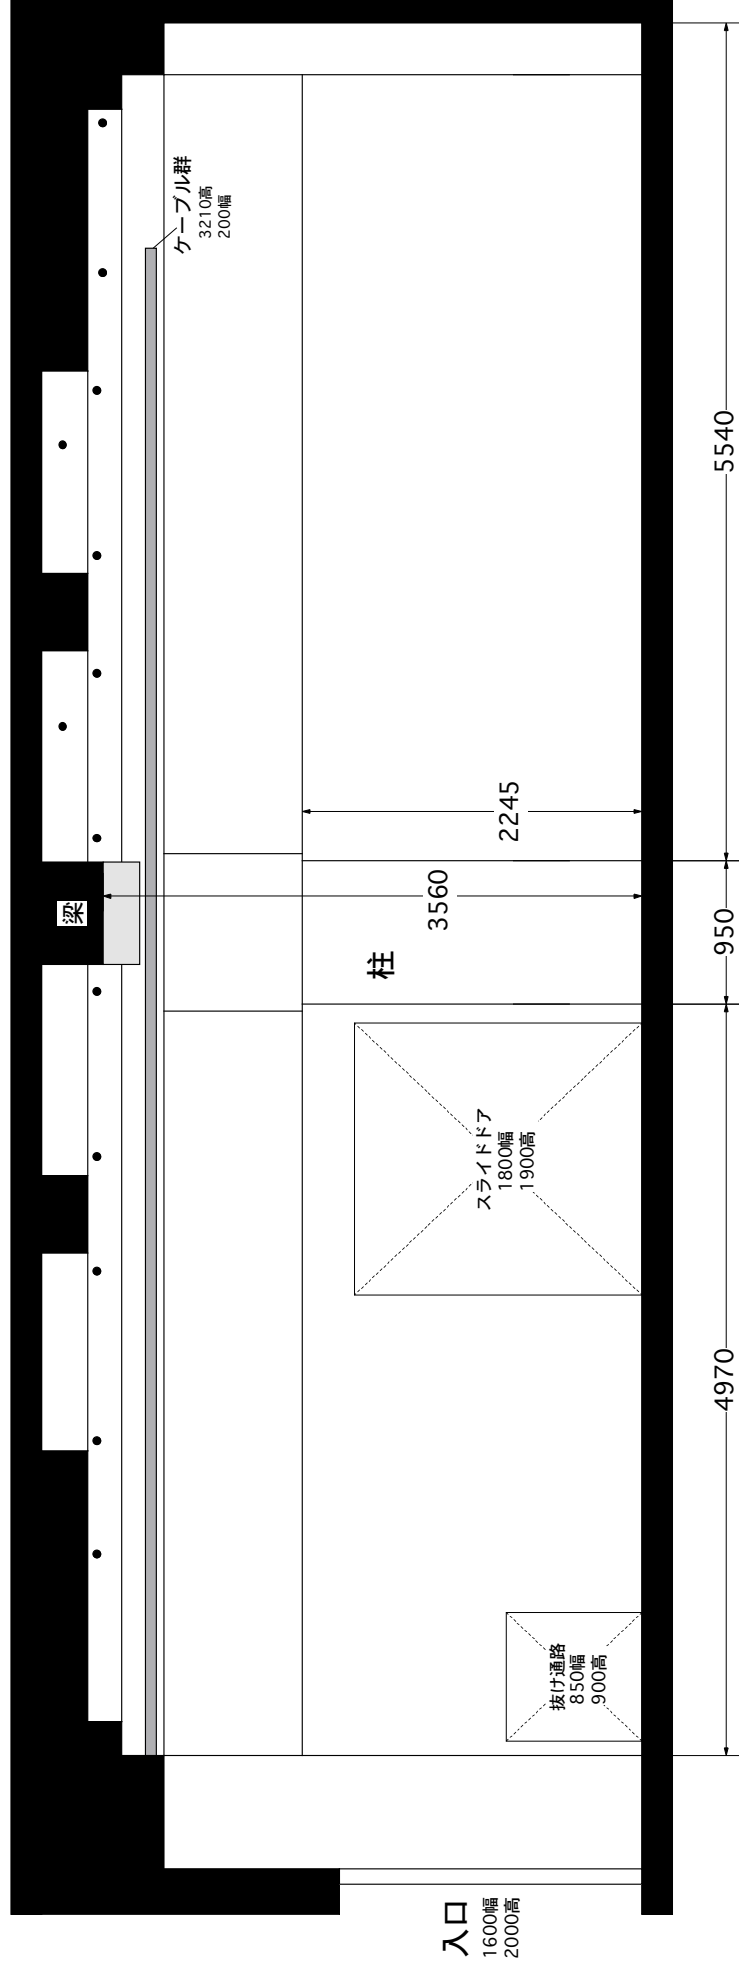

Sun-mall Studio 劇場平面図 縮尺:1/50 mm(A4)

160-0022 東京都新宿区新宿 1-19-10サンモール第3MS B1F TEL:03-5367-5622 (8F事務所) 03-3350-0335 (劇場直通) FAX:03-3355-4390

Sun-mall Studio

劇場断面図

縮尺:1/50 mm(A4)

160-0022 東京都新宿区新宿 1-19-10サンモール第3MS B1F TEL:03-5367-5622 (8F事務所) 03-3350-0335 (劇場直通) FAX:03-3355-4390

Sun-mall Studio , 劇場正面図 , 縮尺:1/50 mm(A4)

160-0022 東京都新宿区新宿 1-19-10サンモール第3MS B1F TEL:03-5367-5622 (8F事務所) 03-3350-0335 (劇場直通) FAX:03-3355-4390

Sun-mall Studio

劇場断面図

縮尺:1/50 mm(A4)

160-0022 東京都新宿区新宿 1-19-10サンモール第3MS B1F TEL:03-5367-5622 (8F事務所) 03-3350-0335 (劇場直通) FAX:03-3355-4390