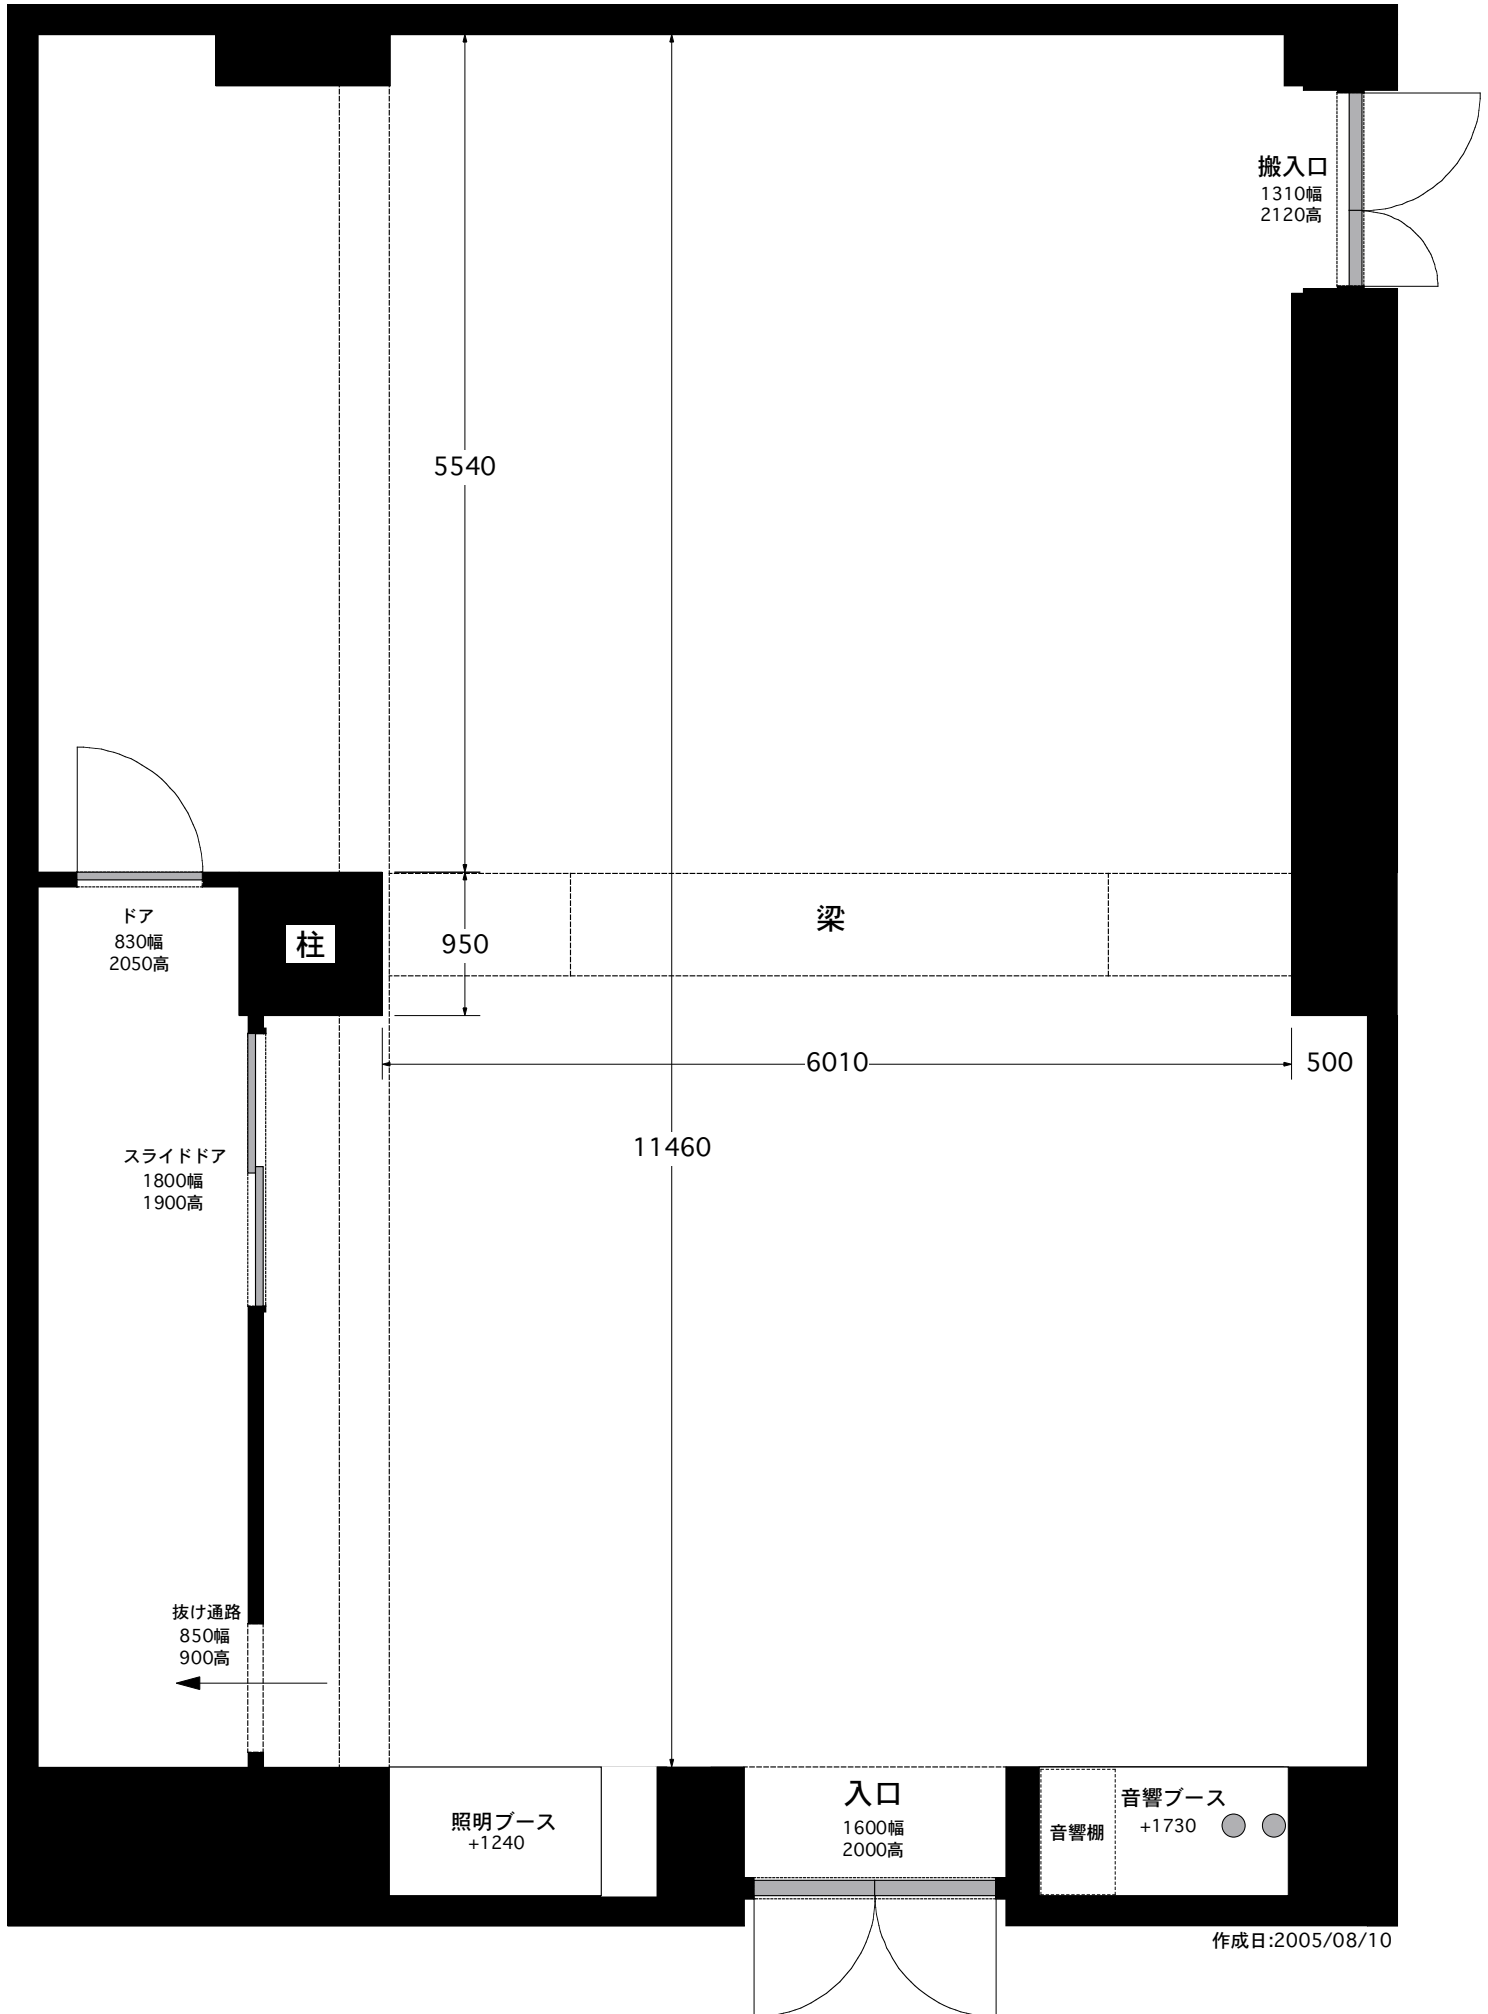

Sun-mall Studio 劇場平面図 縮尺:1/50 mm(A4)

160-0022 東京都新宿区新宿 1-19-10サンモール第3MS B1F TEL:03-5367-5622 (8F事務所) 03-3350-0335 (劇場直通) FAX:03-3355-4390

Sun-mall Studio

劇場断面図

縮尺:1/50 mm(A4)

160-0022 東京都新宿区新宿 1-19-10サンモール第3MS B1F TEL:03-5367-5622 (8F事務所) 03-3350-0335 (劇場直通) FAX:03-3355-4390

Sun-mall Studio , 劇場正面図 , 縮尺:1/50 mm(A4)

160-0022 東京都新宿区新宿 1-19-10サンモール第3MS B1F TEL:03-5367-5622 (8F事務所) 03-3350-0335 (劇場直通) FAX:03-3355-4390

Sun-mall Studio

劇場断面図

縮尺:1/50 mm(A4)

160-0022 東京都新宿区新宿 1-19-10サンモール第3MS B1F TEL:03-5367-5622 (8F事務所) 03-3350-0335 (劇場直通) FAX:03-3355-4390