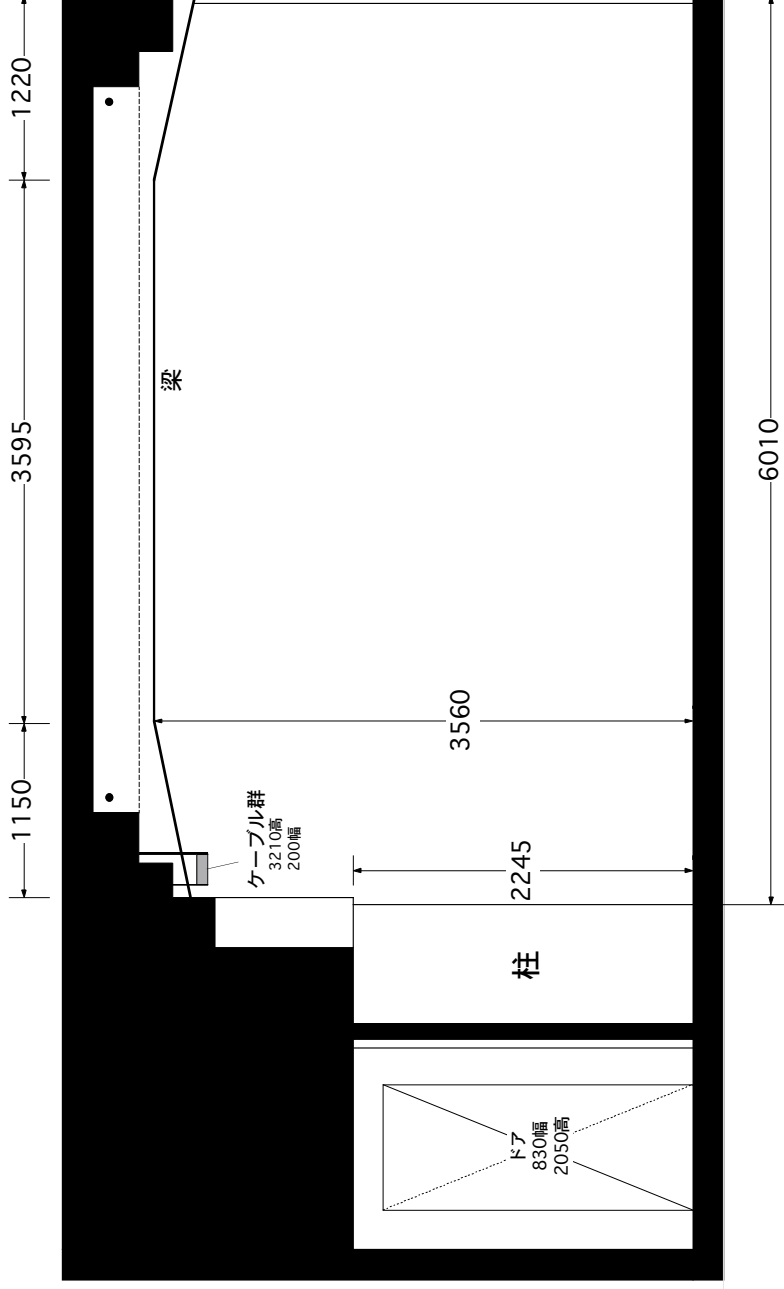

Sun-mall Studio 劇場平面図 縮尺:1/50 mm(A4)

160-0022 東京都新宿区新宿 1-19-10サンモール第3MS B1F TEL:03-5367-5622 (8F事務所) 03-3350-0335 (劇場直通) FAX:03-3355-4390

Sun-mall Studio

劇場断面図

縮尺:1/50 mm(A4)

160-0022 東京都新宿区新宿 1-19-10サンモール第3MS B1F TEL:03-5367-5622 (8F事務所) 03-3350-0335 (劇場直通) FAX:03-3355-4390

Sun-mall Studio , 劇場正面図 , 縮尺:1/50 mm(A4)

160-0022 東京都新宿区新宿 1-19-10サンモール第3MS B1F TEL:03-5367-5622 (8F事務所) 03-3350-0335 (劇場直通) FAX:03-3355-4390

Sun-mall Studio

劇場断面図

縮尺:1/50 mm(A4)

160-0022 東京都新宿区新宿 1-19-10サンモール第3MS B1F TEL:03-5367-5622 (8F事務所) 03-3350-0335 (劇場直通) FAX:03-3355-4390